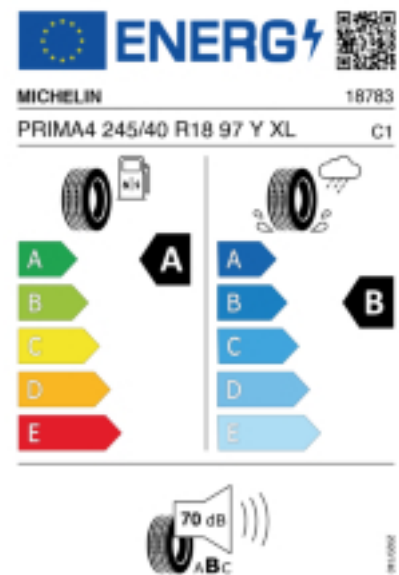

Falls nicht mit Auslauf oder DOT 200x (s. Reifen ABC) gekennzeichnet,
handelt es sich um einen Reifen aus aktueller Produktion (lt.
Reifenhersteller bis max. 5 Jahre 100% Gebrauchswert - eigenschaften /
Quelle: BRV).

Reifen-Produktdatenblatt:

https://eprel.ec.europa.eu/fiches/tyres/Fiche_412465_EN.pdf

Link zur EU Datenbank:

<https://eprel.ec.europa.eu/qr/412465>

Reifenlabel

* es handelt sich bei diesem Preis um einen Online-Preis, dieser kann sekundlich variieren!
Gehen Sie auf Nummer sicher und loggen Sie den Preis, indem Sie den Auftrag bei Ihrem Wunschhändler online erteilen (unter Terminvereinbarung).
**Achtung, da der Montageaufwand für Offroad-Reifen variieren kann, handelt es sich hier um einen Ab-Preis. Aufschläge je Aufwand sind möglich!
Ab 18 Zoll können die Montagepreise steigen, da sich der Aufwand für die Montage erhöht!