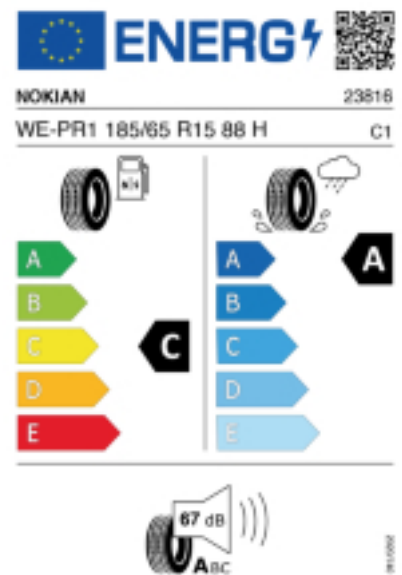

Telefon: 004369911006970

Fax:

E-Mail: ttreifen@gmail.com

Abbildung zeigt: NOKIAN WETPROOF 1
(Je nach Reifenbreite kann das Profilbild abweichen)

Produktbeschreibung

SORGENFREIE FAHRT AN REGENTAGEN.

Der Nokian Tyres Wetproof 1 ist der perfekte Begleiter für regnerische Tage und bietet herausragende Sicherheit auf nassen Straßen. Seine herausragenden Merkmale umfassen ein beeindruckendes Nassbremsverhalten und einen starken Schutz gegen Aquaplaning. Dieser Reifen repräsentiert eine ausgezeichnete Kombination aus Fahrkomfort und höchster Sicherheit, ergänzt durch einen niedrigen Rollwiderstand und eine verbesserte Laufleistung. Erleben Sie mit dem Nokian Tyres Wetproof 1 sichere und angenehme Fahrten egal wie nass die Straßen sind.

Quelle : Nokian

Reifenlabel

Falls nicht mit Auslauf oder DOT 200x (s. Reifen ABC) gekennzeichnet, handelt es sich um einen Reifen aus aktueller Produktion (lt. Reifenhersteller bis max. 5 Jahre 100% Gebrauchswert - eigenschaften / Quelle: BRV).

Reifen-Produktdatenblatt:

https://eprel.ec.europa.eu/fiches/tyres/Fiche_1813709_EN.pdf

Link zur EU Datenbank:

* es handelt sich bei diesem Preis um einen Online-Preis, dieser kann sekundlich variieren!
Gehen Sie auf Nummer sicher und loggen Sie den Preis, indem Sie den Auftrag bei Ihrem Wunschhändler online erteilen (unter Terminvereinbarung).
**Achtung, da der Montageaufwand für Offroad-Reifen variieren kann, handelt es sich hier um einen Ab-Preis. Aufschläge je Aufwand sind möglich!
Ab 18 Zoll können die Montagepreise steigen, da sich der Aufwand für die Montage erhöht!