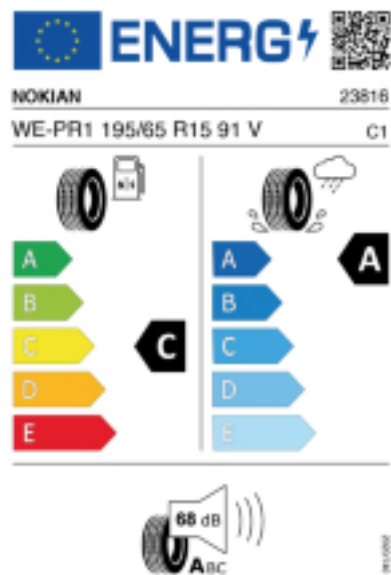

Telefon: 004369911006970

Fax:

E-Mail: ttreifen@gmail.com

Abbildung zeigt: NOKIAN WETPROOF 1
(Je nach Reifenbreite kann das Profilbild abweichen)

Produktbeschreibung

SORGENFREIE FAHRT AN REGENTAGEN.

Der Nokian Tyres Wetproof 1 ist der perfekte Begleiter für regnerische Tage und bietet herausragende Sicherheit auf nassen Straßen. Seine herausragenden Merkmale umfassen ein beeindruckendes Nassbremsverhalten und einen starken Schutz gegen Aquaplaning. Dieser Reifen repräsentiert eine ausgezeichnete Kombination aus Fahrkomfort und höchster Sicherheit, ergänzt durch einen niedrigen Rollwiderstand und eine verbesserte Laufleistung. Erleben Sie mit dem Nokian Tyres Wetproof 1 sichere und angenehme Fahrten egal wie nass die Straßen sind.

Quelle : Nokian

Reifenlabel

Falls nicht mit Auslauf oder DOT 200x (s. Reifen ABC) gekennzeichnet, handelt es sich um einen Reifen aus aktueller Produktion (lt. Reifenhersteller bis max. 5 Jahre 100% Gebrauchswert - eigenschaften / Quelle: BRV).

Reifen-Produktdatenblatt:

https://eprel.ec.europa.eu/fiches/tyres/Fiche_1819159_EN.pdf

Link zur EU Datenbank:

* es handelt sich bei diesem Preis um einen Online-Preis, dieser kann sekundlich variieren!

Gehen Sie auf Nummer sicher und loggen Sie den Preis, indem Sie den Auftrag bei Ihrem Wunschhändler online erteilen (unter Terminvereinbarung).

**Achtung, da der Montageaufwand für Offroad-Reifen variieren kann, handelt es sich hier um einen Ab-Preis. Aufschläge je Aufwand sind möglich!

Ab 18 Zoll können die Montagepreise steigen, da sich der Aufwand für die Montage erhöht!