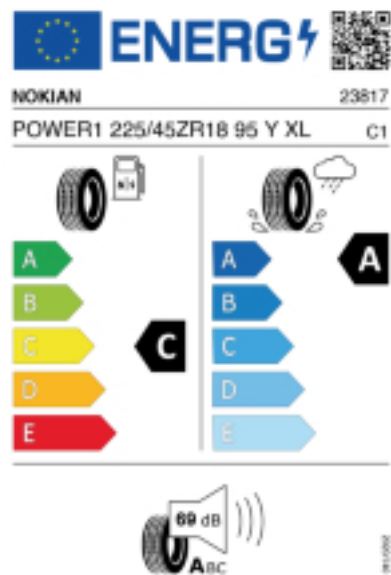

Telefon: 004369911006970

Fax:

E-Mail: ttreifen@gmail.com

Abbildung zeigt: NOKIAN POWERPROOF 1
(Je nach Reifenbreite kann das Profilbild abweichen)

Produktbeschreibung

FÜR EIN SORGENFREIES, DYNAMISCHES FAHRERLEBNIS.
Mit dem Nokian Tyres Powerproof 1 erleben Sie ein Fahrerlebnis der Extraklasse, ideal für dynamische Autobahnkurven. Dieser Hochleistungsreifen kombiniert erstklassige Qualität mit einem leichten und komfortablen Fahrgefühl. Sein äußerst stabiles Handling und das präzise Lenkverhalten schenken Fahrern von Hochleistungsfahrzeugen das entscheidende Gefühl von Präzision und Kontrolle. Sportlich und leistungsstark, bietet der Powerproof 1 zudem zuverlässigen Schutz gegen Aquaplaning.

Quelle : Nokian

Reifenlabel

Falls nicht mit Auslauf oder DOT 200x (s. Reifen ABC) gekennzeichnet, handelt es sich um einen Reifen aus aktueller Produktion (lt. Reifenhersteller bis max. 5 Jahre 100% Gebrauchswert - eigenschaften / Quelle: BRV).

Reifen-Produktdatenblatt:

https://eprel.ec.europa.eu/fiches/tyres/Fiche_1781152_EN.pdf

Link zur EU Datenbank:

* es handelt sich bei diesem Preis um einen Online-Preis, dieser kann sekundlich variieren!
Gehen Sie auf Nummer sicher und loggen Sie den Preis, indem Sie den Auftrag bei Ihrem Wunschhändler online erteilen (unter Terminvereinbarung).
**Achtung, da der Montageaufwand für Offroad-Reifen variieren kann, handelt es sich hier um einen Ab-Preis. Aufschläge je Aufwand sind möglich!
Ab 18 Zoll können die Montagepreise steigen, da sich der Aufwand für die Montage erhöht!