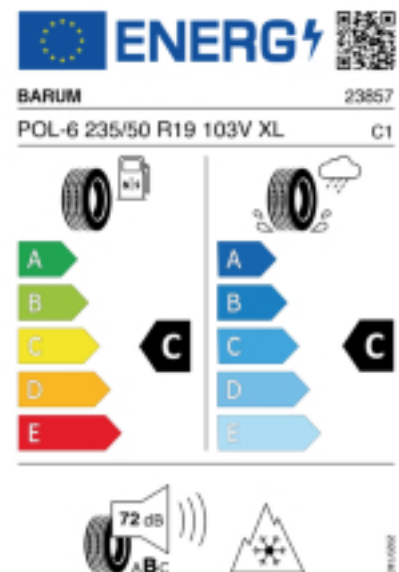

Telefon: 004369911006970
Fax:
E-Mail: ttreifen@gmail.com

Abbildung zeigt: BARUM POLARIS 6
(Je nach Reifenbreite kann das Profilbild abweichen)

Produktbeschreibung

Der Polaris 6 hat ein V-Profil mit Sinus- und Zick-Zack-Lamellen das für mehr Grip auf Schnee sorgt. Die hochwertige Gummimischung sorgt für eine gleichmäßige Abnutzung des Reifens. Durch die optimierte Druckverteilung auf der Reifenoberfläche wird der Abrieb gleichmäßig gestaltet, was die Lebensdauer verlängert.

Falls nicht mit Auslauf oder DOT 200x (s. Reifen ABC) gekennzeichnet, handelt es sich um einen Reifen aus aktueller Produktion (lt. Reifenhersteller bis max. 5 Jahre 100% Gebrauchswert - eigenschaften / Quelle: BRV).

Reifen-Produktdatenblatt:

https://eprel.ec.europa.eu/fiches/tyres/Fiche_1558906_EN.pdf

Link zur EU Datenbank:

<https://eprel.ec.europa.eu/qr/1558906>

Reifenlabel

* es handelt sich bei diesem Preis um einen Online-Preis, dieser kann sekundlich variieren!
Gehen Sie auf Nummer sicher und loggen Sie den Preis, indem Sie den Auftrag bei Ihrem Wunschhändler online erteilen (unter Terminvereinbarung).
**Achtung, da der Montageaufwand für Offroad-Reifen variieren kann, handelt es sich hier um einen Ab-Preis. Aufschläge je Aufwand sind möglich!
Ab 18 Zoll können die Montagepreise steigen, da sich der Aufwand für die Montage erhöht!