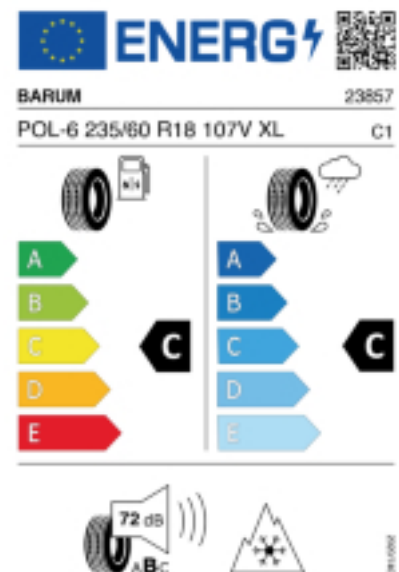

Telefon: 004369911006970
Fax:
E-Mail: ttreifen@gmail.com

Abbildung zeigt: BARUM POLARIS 6
(Je nach Reifenbreite kann das Profilbild abweichen)

Produktbeschreibung

Der Polaris 6 hat ein V-Profil mit Sinus- und Zick-Zack-Lamellen das für mehr Grip auf Schnee sorgt. Die hochwertige Gummimischung sorgt für eine gleichmäßige Abnutzung des Reifens. Durch die optimierte Druckverteilung auf der Reifenoberfläche wird der Abrieb gleichmäßig gestaltet, was die Lebensdauer verlängert.

Falls nicht mit Auslauf oder DOT 200x (s. Reifen ABC) gekennzeichnet, handelt es sich um einen Reifen aus aktueller Produktion (lt. Reifenhersteller bis max. 5 Jahre 100% Gebrauchswert - eigenschaften / Quelle: BRV).

Reifen-Produktdatenblatt:

https://eprel.ec.europa.eu/fiches/tyres/Fiche_1558928_EN.pdf

Link zur EU Datenbank:

<https://eprel.ec.europa.eu/qr/1558928>

Reifenlabel

* es handelt sich bei diesem Preis um einen Online-Preis, dieser kann sekundlich variieren!
Gehen Sie auf Nummer sicher und loggen Sie den Preis, indem Sie den Auftrag bei Ihrem Wunschhändler online erteilen (unter Terminvereinbarung).
**Achtung, da der Montageaufwand für Offroad-Reifen variieren kann, handelt es sich hier um einen Ab-Preis. Aufschläge je Aufwand sind möglich!
Ab 18 Zoll können die Montagepreise steigen, da sich der Aufwand für die Montage erhöht!