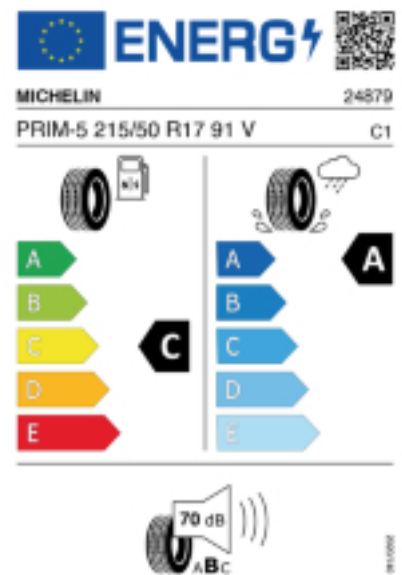

Telefon: 004369911006970

Fax:

E-Mail: ttreifen@gmail.com

Abbildung zeigt: MICHELIN PRIMACY 5
(Je nach Reifenbreite kann das Profilbild abweichen)

Produktbeschreibung

Zuverlässigkeit, die Sie begleitet – Kilometer für Kilometer.
Wählen Sie zuverlässige, langlebige Performance und genießen Sie ein sorgenfreies Fahrgefühl – auf jeder Strecke.
MICHELIN Sommerreifen für sicheres Ankommen auch bei wenig Restprofil.
Zuverlässige Performance auf nassen Straßen auch in gefahrenem Zustand.
Erstaunliche Langlebigkeit.
Auch für Elektroautos oder Hybride geeignet.

Quelle : Michelin

Reifenlabel

Falls nicht mit Auslauf oder DOT 200x (s. Reifen ABC) gekennzeichnet, handelt es sich um einen Reifen aus aktueller Produktion (lt. Reifenhersteller bis max. 5 Jahre 100% Gebrauchswert - eigenschaften / Quelle: BRV).

Reifen-Produktdatenblatt:
https://eprel.ec.europa.eu/fiches/tyres/Fiche_2096267_EN.pdf

Link zur EU Datenbank:

* es handelt sich bei diesem Preis um einen Online-Preis, dieser kann sekundlich variieren!
Gehen Sie auf Nummer sicher und loggen Sie den Preis, indem Sie den Auftrag bei Ihrem Wunschhändler online erteilen (unter Terminvereinbarung).
**Achtung, da der Montageaufwand für Offroad-Reifen variieren kann, handelt es sich hier um einen Ab-Preis. Aufschläge je Aufwand sind möglich!
Ab 18 Zoll können die Montagepreise steigen, da sich der Aufwand für die Montage erhöht!