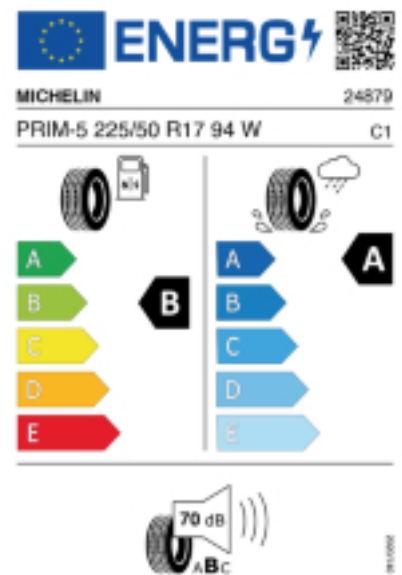

Telefon: 004369911006970

Fax:

E-Mail: ttreifen@gmail.com

Abbildung zeigt: MICHELIN PRIMACY 5
(Je nach Reifenbreite kann das Profilbild abweichen)

Produktbeschreibung

Zuverlässigkeit, die Sie begleitet – Kilometer für Kilometer.
Wählen Sie zuverlässige, langlebige Performance und genießen Sie ein sorgenfreies Fahrgefühl – auf jeder Strecke.
MICHELIN Sommerreifen für sicheres Ankommen auch bei wenig Restprofil.
Zuverlässige Performance auf nassen Straßen auch in gefahrenem Zustand.
Erstaunliche Langlebigkeit.
Auch für Elektroautos oder Hybride geeignet.

Quelle : Michelin

Reifenlabel

Falls nicht mit Auslauf oder DOT 200x (s. Reifen ABC) gekennzeichnet, handelt es sich um einen Reifen aus aktueller Produktion (lt. Reifenhersteller bis max. 5 Jahre 100% Gebrauchswert - eigenschaften / Quelle: BRV).

Reifen-Produktdatenblatt:
https://eprel.ec.europa.eu/fiches/tyres/Fiche_2120239_EN.pdf

Link zur EU Datenbank:

* es handelt sich bei diesem Preis um einen Online-Preis, dieser kann sekundlich variieren!
Gehen Sie auf Nummer sicher und loggen Sie den Preis, indem Sie den Auftrag bei Ihrem Wunschhändler online erteilen (unter Terminvereinbarung).
**Achtung, da der Montageaufwand für Offroad-Reifen variieren kann, handelt es sich hier um einen Ab-Preis. Aufschläge je Aufwand sind möglich!
Ab 18 Zoll können die Montagepreise steigen, da sich der Aufwand für die Montage erhöht!