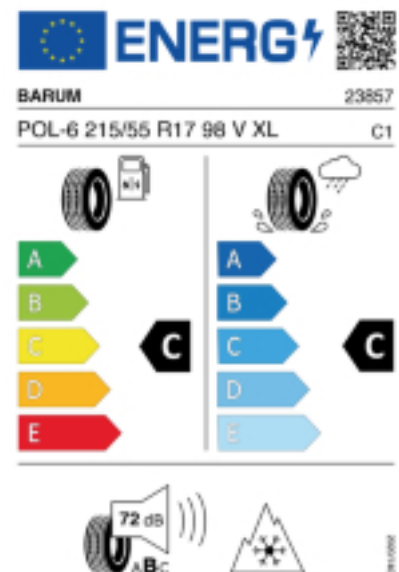

Telefon: 004369911006970
Fax:
E-Mail: ttreifen@gmail.com

Abbildung zeigt: BARUM POLARIS 6
(Je nach Reifenbreite kann das Profilbild abweichen)

Produktbeschreibung

Der Polaris 6 hat ein V-Profil mit Sinus- und Zick-Zack-Lamellen das für mehr Grip auf Schnee sorgt. Die hochwertige Gummimischung sorgt für eine gleichmäßige Abnutzung des Reifens. Durch die optimierte Druckverteilung auf der Reifenoberfläche wird der Abrieb gleichmäßig gestaltet, was die Lebensdauer verlängert.

Falls nicht mit Auslauf oder DOT 200x (s. Reifen ABC) gekennzeichnet, handelt es sich um einen Reifen aus aktueller Produktion (lt. Reifenhersteller bis max. 5 Jahre 100% Gebrauchswert - eigenschaften / Quelle: BRV).

Reifen-Produktdatenblatt:

https://eprel.ec.europa.eu/fiches/tyres/Fiche_1561287_EN.pdf

Link zur EU Datenbank:

<https://eprel.ec.europa.eu/screen/product/tyres/1561287>

Reifenlabel

* es handelt sich bei diesem Preis um einen Online-Preis, dieser kann sekundlich variieren!
Gehen Sie auf Nummer sicher und loggen Sie den Preis, indem Sie den Auftrag bei Ihrem Wunschhändler online erteilen (unter Terminvereinbarung).
**Achtung, da der Montageaufwand für Offroad-Reifen variieren kann, handelt es sich hier um einen Ab-Preis. Aufschläge je Aufwand sind möglich!
Ab 18 Zoll können die Montagepreise steigen, da sich der Aufwand für die Montage erhöht!