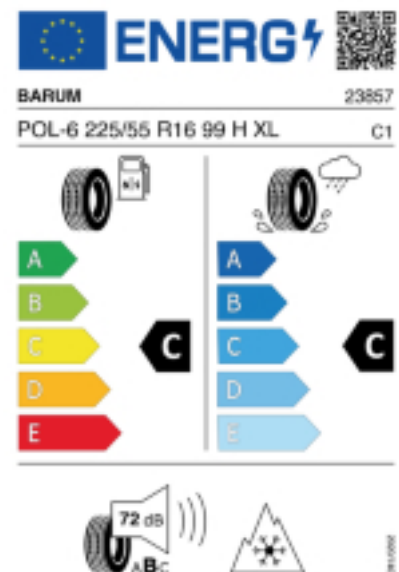

Telefon: 004369911006970
Fax:
E-Mail: ttreifen@gmail.com

Abbildung zeigt: BARUM POLARIS 6
(Je nach Reifenbreite kann das Profilbild abweichen)

Produktbeschreibung

Der Polaris 6 hat ein V-Profil mit Sinus- und Zick-Zack-Lamellen das für mehr Grip auf Schnee sorgt. Die hochwertige Gummimischung sorgt für eine gleichmäßige Abnutzung des Reifens. Durch die optimierte Druckverteilung auf der Reifenoberfläche wird der Abrieb gleichmäßig gestaltet, was die Lebensdauer verlängert.

Falls nicht mit Auslauf oder DOT 200x (s. Reifen ABC) gekennzeichnet, handelt es sich um einen Reifen aus aktueller Produktion (lt. Reifenhersteller bis max. 5 Jahre 100% Gebrauchswert - eigenschaften / Quelle: BRV).

Reifen-Produktdatenblatt:

https://eprel.ec.europa.eu/fiches/tyres/Fiche_1945812_EN.pdf

Link zur EU Datenbank:

<https://eprel.ec.europa.eu/screen/product/tyres/1945812>

Reifenlabel

* es handelt sich bei diesem Preis um einen Online-Preis, dieser kann sekundlich variieren!