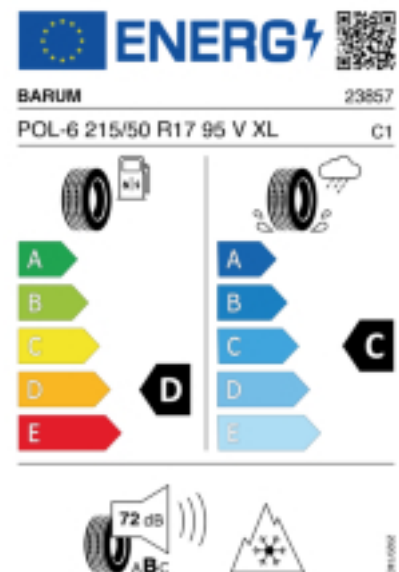

Telefon: 004369911006970
Fax:
E-Mail: ttreifen@gmail.com

Abbildung zeigt: BARUM POLARIS 6
(Je nach Reifenbreite kann das Profilbild abweichen)

Produktbeschreibung

Der Polaris 6 hat ein V-Profil mit Sinus- und Zick-Zack-Lamellen das für mehr Grip auf Schnee sorgt. Die hochwertige Gummimischung sorgt für eine gleichmäßige Abnutzung des Reifens. Durch die optimierte Druckverteilung auf der Reifenoberfläche wird der Abrieb gleichmäßig gestaltet, was die Lebensdauer verlängert.

Falls nicht mit Auslauf oder DOT 200x (s. Reifen ABC) gekennzeichnet, handelt es sich um einen Reifen aus aktueller Produktion (lt. Reifenhersteller bis max. 5 Jahre 100% Gebrauchswert - eigenschaften / Quelle: BRV).

Reifen-Produktdatenblatt:

https://eprel.ec.europa.eu/fiches/tyres/Fiche_1561282_EN.pdf

Link zur EU Datenbank:

<https://eprel.ec.europa.eu/qr/1561282>

Reifenlabel

* es handelt sich bei diesem Preis um einen Online-Preis, dieser kann sekundlich variieren!
Gehen Sie auf Nummer sicher und loggen Sie den Preis, indem Sie den Auftrag bei Ihrem Wunschhändler online erteilen (unter Terminvereinbarung).
**Achtung, da der Montageaufwand für Offroad-Reifen variieren kann, handelt es sich hier um einen Ab-Preis. Aufschläge je Aufwand sind möglich!
Ab 18 Zoll können die Montagepreise steigen, da sich der Aufwand für die Montage erhöht!