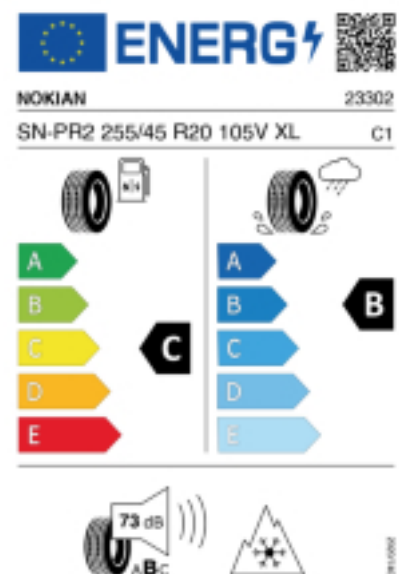

Quelle : Nokian

Falls nicht mit Auslauf oder DOT 200x (s. Reifen ABC) gekennzeichnet, handelt es sich um einen Reifen aus aktueller Produktion (lt. Reifenhersteller bis max. 5 Jahre 100% Gebrauchswert - eigenschaften / Quelle: BRV).

Reifen-Produktdatenblatt:

https://eprel.ec.europa.eu/fiches/tyres/Fiche_1295109_EN.pdf

Link zur EU Datenbank:

<https://eprel.ec.europa.eu/screen/product/tyres/1295109>

Reifenlabel

* es handelt sich bei diesem Preis um einen Online-Preis, dieser kann sekundlich variieren!