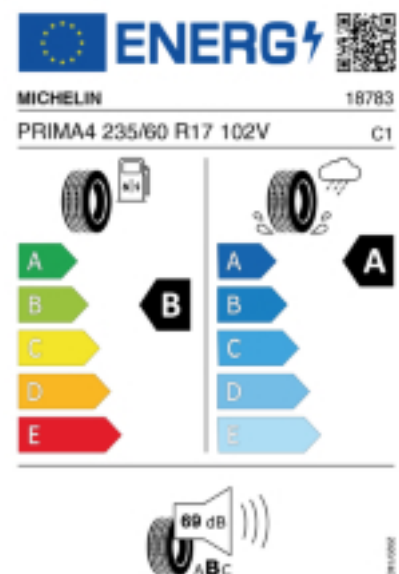

Fax:

E-Mail: kfzpala21@gmail.com

Abbildung zeigt: MICHELIN PRIMACY 4
(Je nach Reifenbreite kann das Profilbild abweichen)

Produktbeschreibung

KOMPROMISSLOS SICHER, AUCH BEI WENIG RESTPROFIL.

Falls nicht mit Auslauf oder DOT 200x (s. Reifen ABC) gekennzeichnet, handelt es sich um einen Reifen aus aktueller Produktion (lt. Reifenhersteller bis max. 5 Jahre 100% Gebrauchswert - eigenschaften / Quelle: BRV).

Reifen-Produktdatenblatt:

https://eprel.ec.europa.eu/fiches/tyres/Fiche_411727_EN.pdf

Link zur EU Datenbank:

<https://eprel.ec.europa.eu/qr/411727>

Reifenlabel

* es handelt sich bei diesem Preis um einen Online-Preis, dieser kann sekundlich variieren!
Gehen Sie auf Nummer sicher und loggen Sie den Preis, indem Sie den Auftrag bei Ihrem Wunschhändler online erteilen (unter Terminvereinbarung).
**Achtung, da der Montageaufwand für Offroad-Reifen variieren kann, handelt es sich hier um einen Ab-Preis. Aufschläge je Aufwand sind möglich!
Ab 18 Zoll können die Montagepreise steigen, da sich der Aufwand für die Montage erhöht!