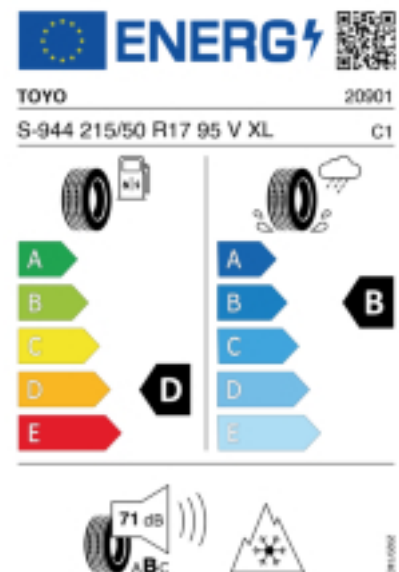

Reifenlabel

* es handelt sich bei diesem Preis um einen Online-Preis, dieser kann sekundlich variieren!

Gehen Sie auf Nummer sicher und loggen Sie den Preis, indem Sie den Auftrag bei Ihrem Wunschhändler online erteilen (unter Terminvereinbarung).

**Achtung, da der Montageaufwand für Offroad-Reifen variieren kann, handelt es sich hier um einen Ab-Preis. Aufschläge je Aufwand sind möglich!

Ab 18 Zoll können die Montagepreise steigen, da sich der Aufwand für die Montage erhöht!