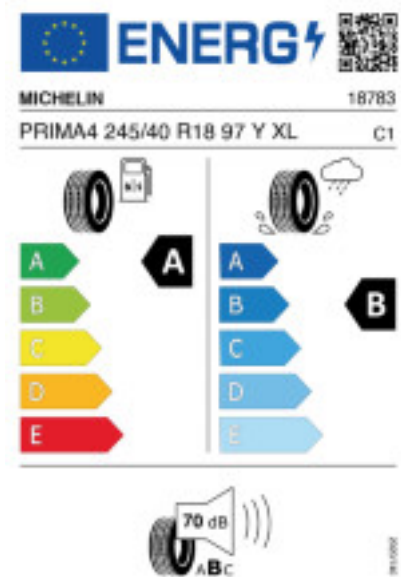

Fax:

E-Mail: kfzpala21@gmail.com

Abbildung zeigt: MICHELIN PRIMACY 4
(Je nach Reifenbreite kann das Profilbild abweichen)

Produktbeschreibung

KOMPROMISSLOS SICHER, AUCH BEI WENIG RESTPROFIL.

Falls nicht mit Auslauf oder DOT 200x (s. Reifen ABC) gekennzeichnet,
handelt es sich um einen Reifen aus aktueller Produktion (lt.
Reifenhersteller bis max. 5 Jahre 100% Gebrauchswert - eigenschaften /
Quelle: BRV).

Reifen-Produktdatenblatt:

https://eprel.ec.europa.eu/fiches/tyres/Fiche_412465_EN.pdf

Link zur EU Datenbank:

<https://eprel.ec.europa.eu/qr/412465>

Reifenlabel

* es handelt sich bei diesem Preis um einen Online-Preis, dieser kann sekundlich variieren!
Gehen Sie auf Nummer sicher und loggen Sie den Preis, indem Sie den Auftrag bei Ihrem Wunschhändler online erteilen (unter Terminvereinbarung).
**Achtung, da der Montageaufwand für Offroad-Reifen variieren kann, handelt es sich hier um einen Ab-Preis. Aufschläge je Aufwand sind möglich!
Ab 18 Zoll können die Montagepreise steigen, da sich der Aufwand für die Montage erhöht!