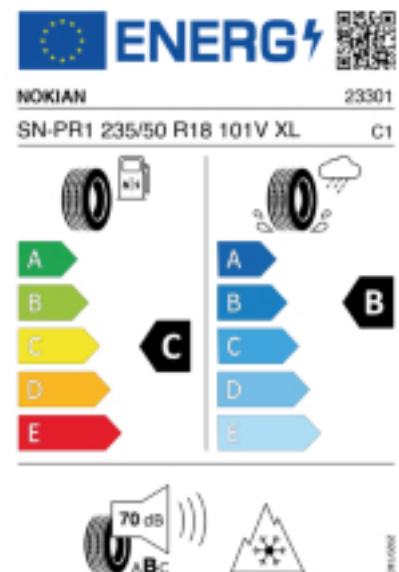

Reifenlabel

* es handelt sich bei diesem Preis um einen Online-Preis, dieser kann sekundlich variieren!

Gehen Sie auf Nummer sicher und loggen Sie den Preis, indem Sie den Auftrag bei Ihrem Wunschhändler online erteilen (unter Terminvereinbarung).

**Achtung, da der Montageaufwand für Offroad-Reifen variieren kann, handelt es sich hier um einen Ab-Preis. Aufschläge je Aufwand sind möglich!

Ab 18 Zoll können die Montagepreise steigen, da sich der Aufwand für die Montage erhöht!