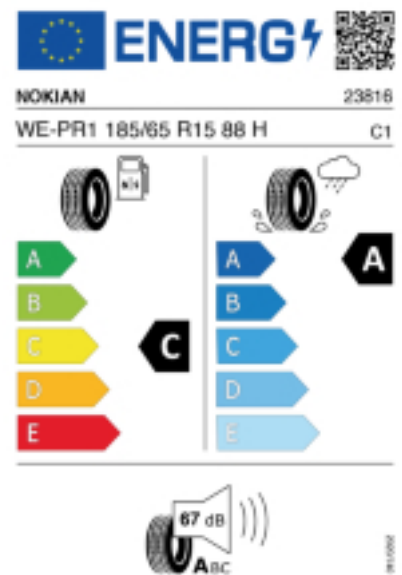

* es handelt sich bei diesem Preis um einen Online-Preis, dieser kann sekundlich variieren!
Gehen Sie auf Nummer sicher und loggen Sie den Preis, indem Sie den Auftrag bei Ihrem Wunschhändler online erteilen (unter Terminvereinbarung).
**Achtung, da der Montageaufwand für Offroad-Reifen variieren kann, handelt es sich hier um einen Ab-Preis. Aufschläge je Aufwand sind möglich!
Ab 18 Zoll können die Montagepreise steigen, da sich der Aufwand für die Montage erhöht!