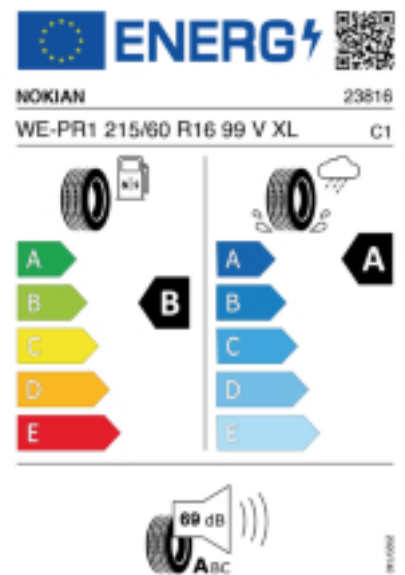

Quelle : Nokian

Reifenlabel

Falls nicht mit Auslauf oder DOT 200x (s. Reifen ABC) gekennzeichnet, handelt es sich um einen Reifen aus aktueller Produktion (lt. Reifenhersteller bis max. 5 Jahre 100% Gebrauchswert - eigenschaften / Quelle: BRV).

Reifen-Produktdatenblatt:

https://eprel.ec.europa.eu/fiches/tyres/Fiche_1776651_EN.pdf

Link zur EU Datenbank:

* es handelt sich bei diesem Preis um einen Online-Preis, dieser kann sekundlich variieren!

Gehen Sie auf Nummer sicher und loggen Sie den Preis, indem Sie den Auftrag bei Ihrem Wunschhändler online erteilen (unter Terminvereinbarung).

**Achtung, da der Montageaufwand für Offroad-Reifen variieren kann, handelt es sich hier um einen Ab-Preis. Aufschläge je Aufwand sind möglich!

Ab 18 Zoll können die Montagepreise steigen, da sich der Aufwand für die Montage erhöht!