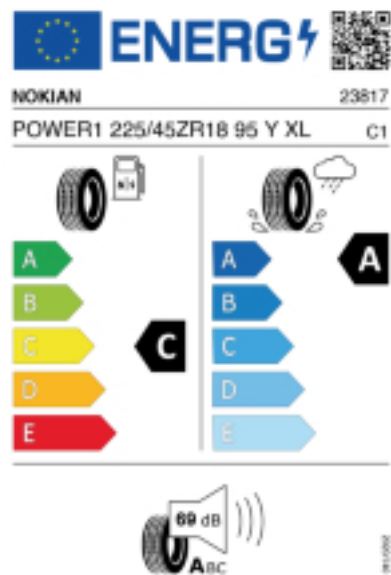

Quelle : Nokian

Reifenlabel

Falls nicht mit Auslauf oder DOT 200x (s. Reifen ABC) gekennzeichnet, handelt es sich um einen Reifen aus aktueller Produktion (lt. Reifenhersteller bis max. 5 Jahre 100% Gebrauchswert - eigenschaften / Quelle: BRV).

Reifen-Produktdatenblatt:

https://eprel.ec.europa.eu/fiches/tyres/Fiche_1781152_EN.pdf

Link zur EU Datenbank:

* es handelt sich bei diesem Preis um einen Online-Preis, dieser kann sekundlich variieren!
Gehen Sie auf Nummer sicher und loggen Sie den Preis, indem Sie den Auftrag bei Ihrem Wunschhändler online erteilen (unter Terminvereinbarung).
**Achtung, da der Montageaufwand für Offroad-Reifen variieren kann, handelt es sich hier um einen Ab-Preis. Aufschläge je Aufwand sind möglich!
Ab 18 Zoll können die Montagepreise steigen, da sich der Aufwand für die Montage erhöht!