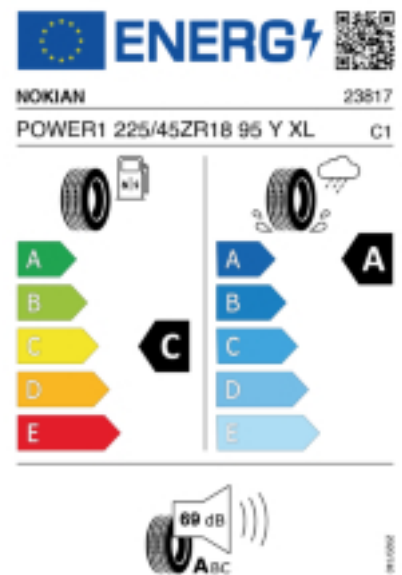

* es handelt sich bei diesem Preis um einen Online-Preis, dieser kann sekundlich variieren!
Gehen Sie auf Nummer sicher und loggen Sie den Preis, indem Sie den Auftrag bei Ihrem Wunschhändler online erteilen (unter Terminvereinbarung).
**Achtung, da der Montageaufwand für Offroad-Reifen variieren kann, handelt es sich hier um einen Ab-Preis. Aufschläge je Aufwand sind möglich!
Ab 18 Zoll können die Montagepreise steigen, da sich der Aufwand für die Montage erhöht!