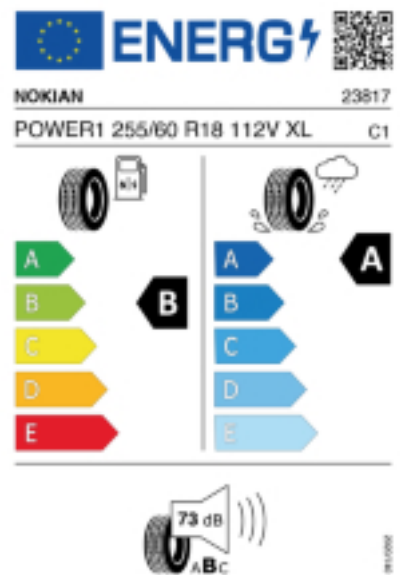

* es handelt sich bei diesem Preis um einen Online-Preis, dieser kann sekundlich variieren!
Gehen Sie auf Nummer sicher und loggen Sie den Preis, indem Sie den Auftrag bei Ihrem Wunschhändler online erteilen (unter Terminvereinbarung).
**Achtung, da der Montageaufwand für Offroad-Reifen variieren kann, handelt es sich hier um einen Ab-Preis. Aufschläge je Aufwand sind möglich!
Ab 18 Zoll können die Montagepreise steigen, da sich der Aufwand für die Montage erhöht!