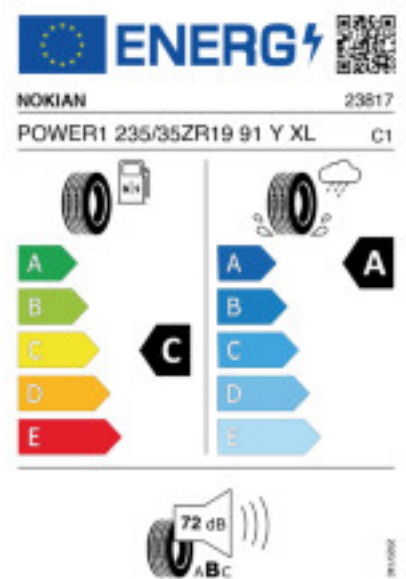

* es handelt sich bei diesem Preis um einen Online-Preis, dieser kann sekundlich variieren!
Gehen Sie auf Nummer sicher und loggen Sie den Preis, indem Sie den Auftrag bei Ihrem Wunschhändler online erteilen (unter Terminvereinbarung).
**Achtung, da der Montageaufwand für Offroad-Reifen variieren kann, handelt es sich hier um einen Ab-Preis. Aufschläge je Aufwand sind möglich!
Ab 18 Zoll können die Montagepreise steigen, da sich der Aufwand für die Montage erhöht!