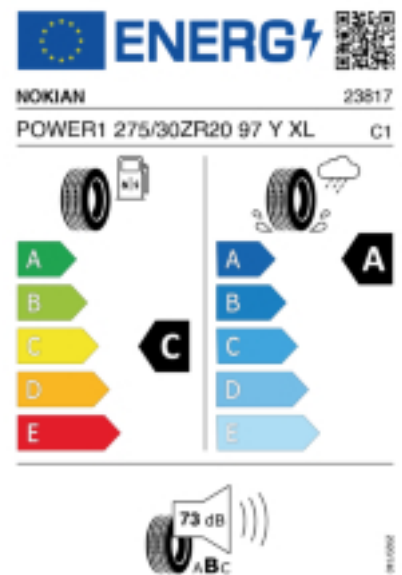

* es handelt sich bei diesem Preis um einen Online-Preis, dieser kann sekundlich variieren!
Gehen Sie auf Nummer sicher und loggen Sie den Preis, indem Sie den Auftrag bei Ihrem Wunschhändler online erteilen (unter Terminvereinbarung).
**Achtung, da der Montageaufwand für Offroad-Reifen variieren kann, handelt es sich hier um einen Ab-Preis. Aufschläge je Aufwand sind möglich!
Ab 18 Zoll können die Montagepreise steigen, da sich der Aufwand für die Montage erhöht!