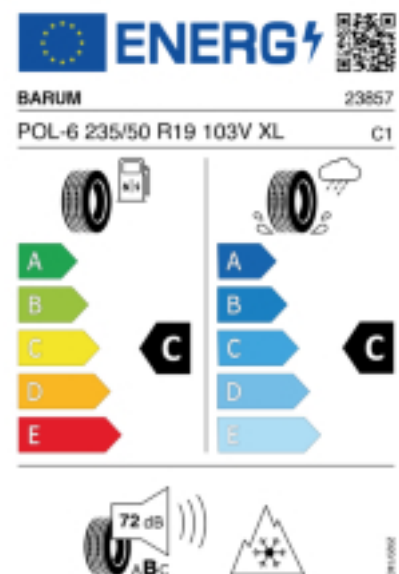

Fax:

E-Mail: kfzpala21@gmail.com

Abbildung zeigt: BARUM POLARIS 6
(Je nach Reifenbreite kann das Profilbild abweichen)

Produktbeschreibung

Der Polaris 6 hat ein V-Profil mit Sinus- und Zick-Zack-Lamellen das für mehr Grip auf Schnee sorgt. Die hochwertige Gummimischung sorgt für eine gleichmäßige Abnutzung des Reifens. Durch die optimierte Druckverteilung auf der Reifenoberfläche wird der Abrieb gleichmäßig gestaltet, was die Lebensdauer verlängert.

Falls nicht mit Auslauf oder DOT 200x (s. Reifen ABC) gekennzeichnet, handelt es sich um einen Reifen aus aktueller Produktion (lt. Reifenhersteller bis max. 5 Jahre 100% Gebrauchswert - eigenschaften / Quelle: BRV).

Reifen-Produktdatenblatt:

https://eprel.ec.europa.eu/fiches/tyres/Fiche_1558906_EN.pdf

Link zur EU Datenbank:

<https://eprel.ec.europa.eu/qr/1558906>

Reifenlabel

* es handelt sich bei diesem Preis um einen Online-Preis, dieser kann sekundlich variieren!
Gehen Sie auf Nummer sicher und loggen Sie den Preis, indem Sie den Auftrag bei Ihrem Wunschhändler online erteilen (unter Terminvereinbarung).
**Achtung, da der Montageaufwand für Offroad-Reifen variieren kann, handelt es sich hier um einen Ab-Preis. Aufschläge je Aufwand sind möglich!
Ab 18 Zoll können die Montagepreise steigen, da sich der Aufwand für die Montage erhöht!