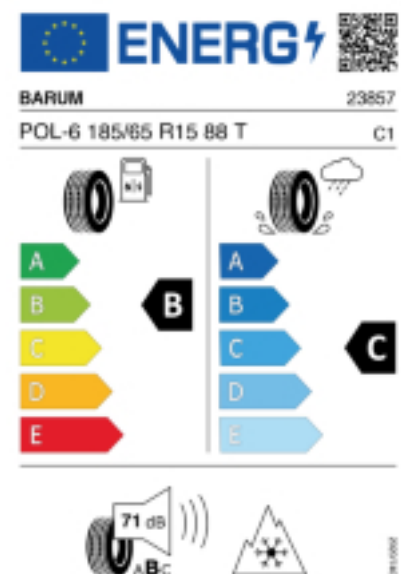

Fax:

E-Mail: kfzpala21@gmail.com

Abbildung zeigt: BARUM POLARIS 6
(Je nach Reifenbreite kann das Profilbild abweichen)

Produktbeschreibung

Der Polaris 6 hat ein V-Profil mit Sinus- und Zick-Zack-Lamellen das für mehr Grip auf Schnee sorgt. Die hochwertige Gummimischung sorgt für eine gleichmäßige Abnutzung des Reifens. Durch die optimierte Druckverteilung auf der Reifenoberfläche wird der Abrieb gleichmäßig gestaltet, was die Lebensdauer verlängert.

Falls nicht mit Auslauf oder DOT 200x (s. Reifen ABC) gekennzeichnet, handelt es sich um einen Reifen aus aktueller Produktion (lt. Reifenhersteller bis max. 5 Jahre 100% Gebrauchswert - eigenschaften / Quelle: BRV).

Reifen-Produktdatenblatt:

https://eprel.ec.europa.eu/fiches/tyres/Fiche_1558940_EN.pdf

Link zur EU Datenbank:

<https://eprel.ec.europa.eu/screen/product/tyres/1558940>

Reifenlabel

* es handelt sich bei diesem Preis um einen Online-Preis, dieser kann sekundlich variieren!
Gehen Sie auf Nummer sicher und loggen Sie den Preis, indem Sie den Auftrag bei Ihrem Wunschhändler online erteilen (unter Terminvereinbarung).
**Achtung, da der Montageaufwand für Offroad-Reifen variieren kann, handelt es sich hier um einen Ab-Preis. Aufschläge je Aufwand sind möglich!
Ab 18 Zoll können die Montagepreise steigen, da sich der Aufwand für die Montage erhöht!