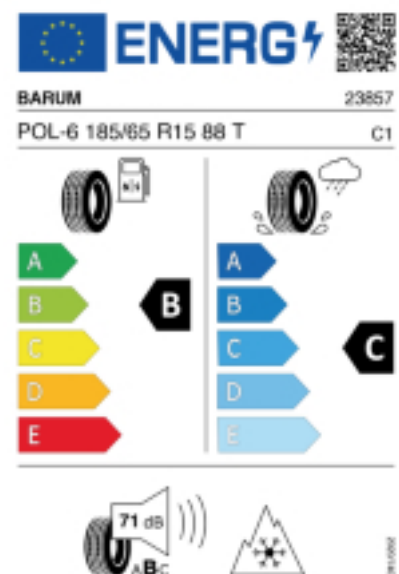

Fax:

E-Mail: kfzpala21@gmail.com

Abbildung zeigt: BARUM POLARIS 6
(Je nach Reifenbreite kann das Profilbild abweichen)

Produktbeschreibung

Der Polaris 6 hat ein V-Profil mit Sinus- und Zick-Zack-Lamellen das für mehr Grip auf Schnee sorgt. Die hochwertige Gummimischung sorgt für eine gleichmäßige Abnutzung des Reifens. Durch die optimierte Druckverteilung auf der Reifenoberfläche wird der Abrieb gleichmäßig gestaltet, was die Lebensdauer verlängert.

Falls nicht mit Auslauf oder DOT 200x (s. Reifen ABC) gekennzeichnet, handelt es sich um einen Reifen aus aktueller Produktion (lt. Reifenhersteller bis max. 5 Jahre 100% Gebrauchswert - eigenschaften / Quelle: BRV).

Reifen-Produktdatenblatt:

https://eprel.ec.europa.eu/fiches/tyres/Fiche_1558940_EN.pdf

Link zur EU Datenbank:

<https://eprel.ec.europa.eu/screen/product/tyres/1558940>

Reifenlabel

* es handelt sich bei diesem Preis um einen Online-Preis, dieser kann sekundlich variieren!
Gehen Sie auf Nummer sicher und loggen Sie den Preis, indem Sie den Auftrag bei Ihrem Wunschhändler online erteilen (unter Terminvereinbarung).
**Achtung, da der Montageaufwand für Offroad-Reifen variieren kann, handelt es sich hier um einen Ab-Preis. Aufschläge je Aufwand sind möglich!
Ab 18 Zoll können die Montagepreise steigen, da sich der Aufwand für die Montage erhöht!