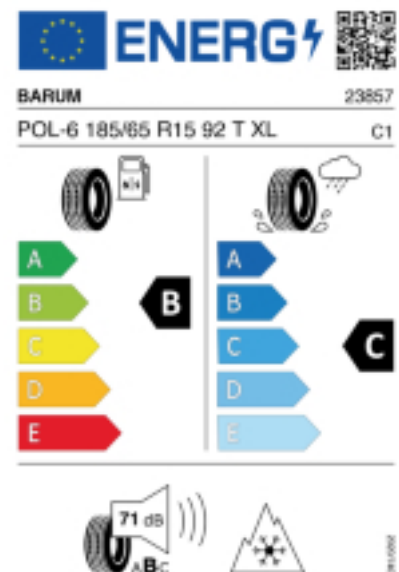

Fax:

E-Mail: kfzpala21@gmail.com

Abbildung zeigt: BARUM POLARIS 6

(Je nach Reifenbreite kann das Profilbild abweichen)

Produktbeschreibung

Der Polaris 6 hat ein V-Profil mit Sinus- und Zick-Zack-Lamellen das für mehr Grip auf Schnee sorgt. Die hochwertige Gummimischung sorgt für eine gleichmäßige Abnutzung des Reifens. Durch die optimierte Druckverteilung auf der Reifenoberfläche wird der Abrieb gleichmäßig gestaltet, was die Lebensdauer verlängert.

Falls nicht mit Auslauf oder DOT 200x (s. Reifen ABC) gekennzeichnet, handelt es sich um einen Reifen aus aktueller Produktion (lt. Reifenhersteller bis max. 5 Jahre 100% Gebrauchswert - eigenschaften / Quelle: BRV).

Reifen-Produktdatenblatt:

https://eprel.ec.europa.eu/fiches/tyres/Fiche_1558945_EN.pdf

Link zur EU Datenbank:

<https://eprel.ec.europa.eu/qr/1558945>

Reifenlabel

* es handelt sich bei diesem Preis um einen Online-Preis, dieser kann sekundlich variieren!