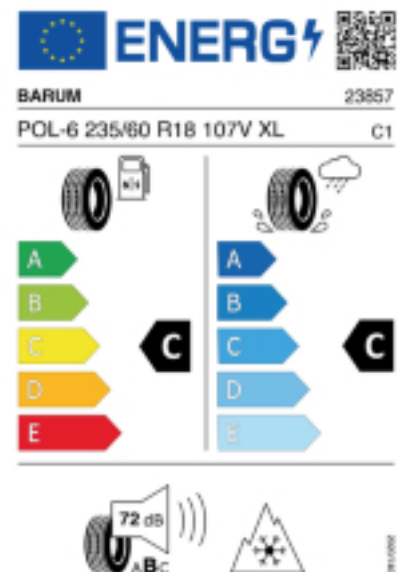

Fax:

E-Mail: kfzpala21@gmail.com

Abbildung zeigt: BARUM POLARIS 6
(Je nach Reifenbreite kann das Profilbild abweichen)

Produktbeschreibung

Der Polaris 6 hat ein V-Profil mit Sinus- und Zick-Zack-Lamellen das für mehr Grip auf Schnee sorgt. Die hochwertige Gummimischung sorgt für eine gleichmäßige Abnutzung des Reifens. Durch die optimierte Druckverteilung auf der Reifenoberfläche wird der Abrieb gleichmäßig gestaltet, was die Lebensdauer verlängert.

Falls nicht mit Auslauf oder DOT 200x (s. Reifen ABC) gekennzeichnet, handelt es sich um einen Reifen aus aktueller Produktion (lt. Reifenhersteller bis max. 5 Jahre 100% Gebrauchswert - eigenschaften / Quelle: BRV).

Reifen-Produktdatenblatt:

https://eprel.ec.europa.eu/fiches/tyres/Fiche_1558928_EN.pdf

Link zur EU Datenbank:

<https://eprel.ec.europa.eu/qr/1558928>

Reifenlabel

* es handelt sich bei diesem Preis um einen Online-Preis, dieser kann sekundlich variieren!
Gehen Sie auf Nummer sicher und loggen Sie den Preis, indem Sie den Auftrag bei Ihrem Wunschhändler online erteilen (unter Terminvereinbarung).
**Achtung, da der Montageaufwand für Offroad-Reifen variieren kann, handelt es sich hier um einen Ab-Preis. Aufschläge je Aufwand sind möglich!
Ab 18 Zoll können die Montagepreise steigen, da sich der Aufwand für die Montage erhöht!