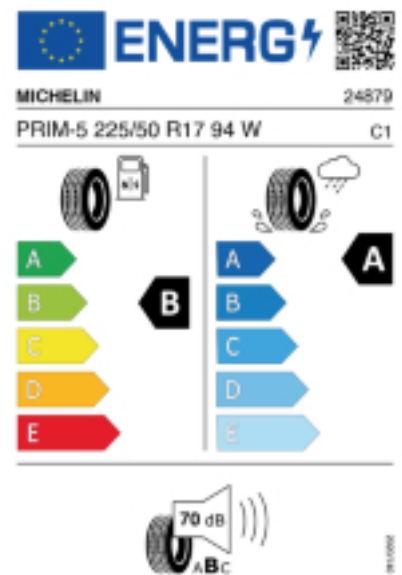

Quelle : Michelin

Reifenlabel

Falls nicht mit Auslauf oder DOT 200x (s. Reifen ABC) gekennzeichnet, handelt es sich um einen Reifen aus aktueller Produktion (lt. Reifenhersteller bis max. 5 Jahre 100% Gebrauchswert - eigenschaften / Quelle: BRV).

Reifen-Produktdatenblatt:

https://eprel.ec.europa.eu/fiches/tyres/Fiche_2120239_EN.pdf

Link zur EU Datenbank:

* es handelt sich bei diesem Preis um einen Online-Preis, dieser kann sekundlich variieren!
Gehen Sie auf Nummer sicher und loggen Sie den Preis, indem Sie den Auftrag bei Ihrem Wunschhändler online erteilen (unter Terminvereinbarung).
**Achtung, da der Montageaufwand für Offroad-Reifen variieren kann, handelt es sich hier um einen Ab-Preis. Aufschläge je Aufwand sind möglich!
Ab 18 Zoll können die Montagepreise steigen, da sich der Aufwand für die Montage erhöht!