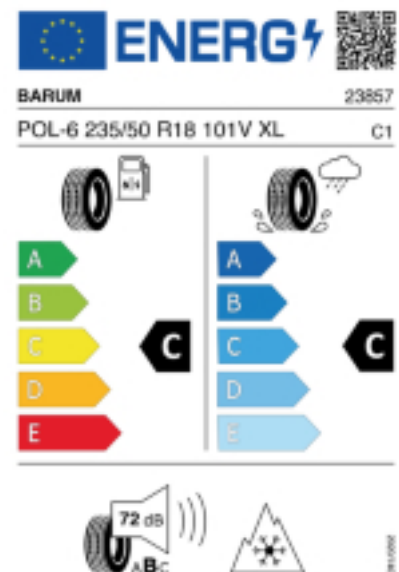

Fax:

E-Mail: kfzpala21@gmail.com

Abbildung zeigt: BARUM POLARIS 6
(Je nach Reifenbreite kann das Profilbild abweichen)

Produktbeschreibung

Der Polaris 6 hat ein V-Profil mit Sinus- und Zick-Zack-Lamellen das für mehr Grip auf Schnee sorgt. Die hochwertige Gummimischung sorgt für eine gleichmäßige Abnutzung des Reifens. Durch die optimierte Druckverteilung auf der Reifenoberfläche wird der Abrieb gleichmäßig gestaltet, was die Lebensdauer verlängert.

Falls nicht mit Auslauf oder DOT 200x (s. Reifen ABC) gekennzeichnet, handelt es sich um einen Reifen aus aktueller Produktion (lt. Reifenhersteller bis max. 5 Jahre 100% Gebrauchswert - eigenschaften / Quelle: BRV).

Reifen-Produktdatenblatt:

https://eprel.ec.europa.eu/fiches/tyres/Fiche_1945846_EN.pdf

Link zur EU Datenbank:

<https://eprel.ec.europa.eu/screen/product/tyres/1945846>

Reifenlabel

* es handelt sich bei diesem Preis um einen Online-Preis, dieser kann sekundlich variieren!