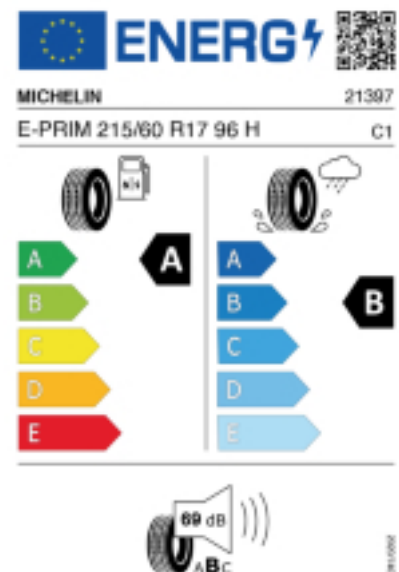

Reifenlabel

* es handelt sich bei diesem Preis um einen Online-Preis, dieser kann sekundlich variieren!
Gehen Sie auf Nummer sicher und loggen Sie den Preis, indem Sie den Auftrag bei Ihrem Wunschhändler online erteilen (unter Terminvereinbarung).
**Achtung, da der Montageaufwand für Offroad-Reifen variieren kann, handelt es sich hier um einen Ab-Preis. Aufschläge je Aufwand sind möglich!
Ab 18 Zoll können die Montagepreise steigen, da sich der Aufwand für die Montage erhöht!