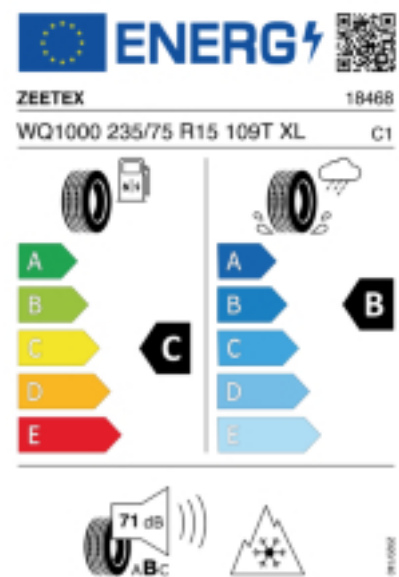

Reifenlabel

* es handelt sich bei diesem Preis um einen Online-Preis, dieser kann sekundlich variieren!

Gehen Sie auf Nummer sicher und loggen Sie den Preis, indem Sie den Auftrag bei Ihrem Wunschhändler online erteilen (unter Terminvereinbarung).

**Achtung, da der Montageaufwand für Offroad-Reifen variieren kann, handelt es sich hier um einen Ab-Preis. Aufschläge je Aufwand sind möglich!

Ab 18 Zoll können die Montagepreise steigen, da sich der Aufwand für die Montage erhöht!