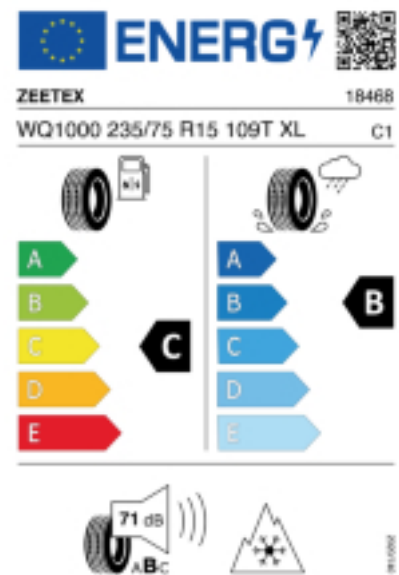

Reifenlabel

* es handelt sich bei diesem Preis um einen Online-Preis, dieser kann sekundlich variieren!

Gehen Sie auf Nummer sicher und loggen Sie den Preis, indem Sie den Auftrag bei Ihrem Wunschhändler online erteilen (unter Terminvereinbarung).

**Achtung, da der Montageaufwand für Offroad-Reifen variieren kann, handelt es sich hier um einen Ab-Preis. Aufschläge je Aufwand sind möglich!

Ab 18 Zoll können die Montagepreise steigen, da sich der Aufwand für die Montage erhöht!