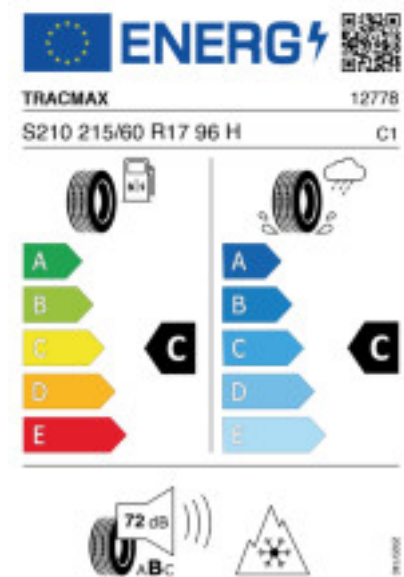

Reifenlabel

* es handelt sich bei diesem Preis um einen Online-Preis, dieser kann sekundlich variieren!

Gehen Sie auf Nummer sicher und loggen Sie den Preis, indem Sie den Auftrag bei Ihrem Wunschhändler online erteilen (unter Terminvereinbarung).

**Achtung, da der Montageaufwand für Offroad-Reifen variieren kann, handelt es sich hier um einen Ab-Preis. Aufschläge je Aufwand sind möglich!

Ab 18 Zoll können die Montagepreise steigen, da sich der Aufwand für die Montage erhöht!