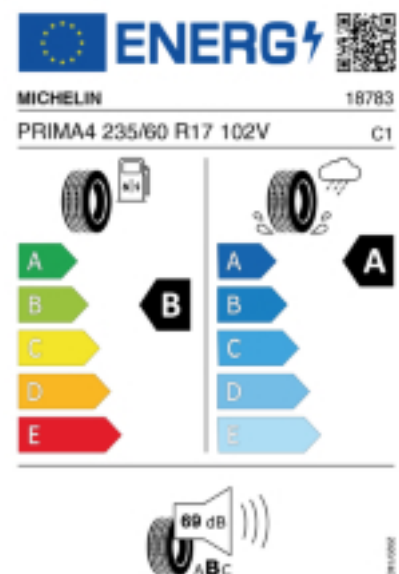

Fax:

E-Mail: office@demelmotors.at

Abbildung zeigt: MICHELIN PRIMACY 4
(Je nach Reifenbreite kann das Profilbild abweichen)

Produktbeschreibung

KOMPROMISSLOS SICHER, AUCH BEI WENIG RESTPROFIL.

Falls nicht mit Auslauf oder DOT 200x (s. Reifen ABC) gekennzeichnet, handelt es sich um einen Reifen aus aktueller Produktion (lt. Reifenhersteller bis max. 5 Jahre 100% Gebrauchswert - eigenschaften / Quelle: BRV).

Reifen-Produktdatenblatt:

https://eprel.ec.europa.eu/fiches/tyres/Fiche_411727_EN.pdf

Link zur EU Datenbank:

<https://eprel.ec.europa.eu/qr/411727>

Reifenlabel

* es handelt sich bei diesem Preis um einen Online-Preis, dieser kann sekundlich variieren!
Gehen Sie auf Nummer sicher und loggen Sie den Preis, indem Sie den Auftrag bei Ihrem Wunschhändler online erteilen (unter Terminvereinbarung).
**Achtung, da der Montageaufwand für Offroad-Reifen variieren kann, handelt es sich hier um einen Ab-Preis. Aufschläge je Aufwand sind möglich!
Ab 18 Zoll können die Montagepreise steigen, da sich der Aufwand für die Montage erhöht!