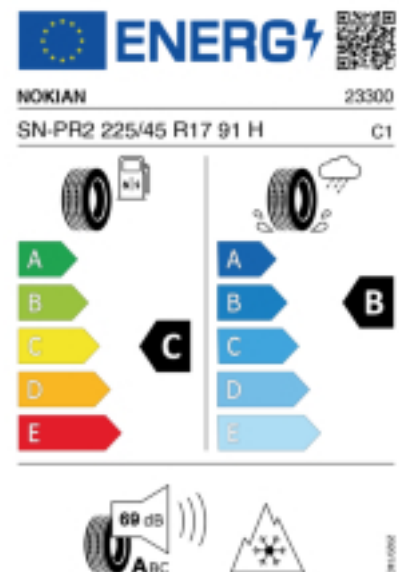

Reifenlabel

* es handelt sich bei diesem Preis um einen Online-Preis, dieser kann sekundlich variieren!

Gehen Sie auf Nummer sicher und loggen Sie den Preis, indem Sie den Auftrag bei Ihrem Wunschhändler online erteilen (unter Terminvereinbarung).

**Achtung, da der Montageaufwand für Offroad-Reifen variieren kann, handelt es sich hier um einen Ab-Preis. Aufschläge je Aufwand sind möglich!

Ab 18 Zoll können die Montagepreise steigen, da sich der Aufwand für die Montage erhöht!