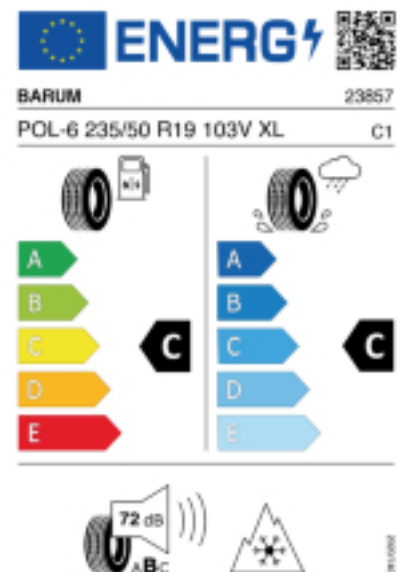

Reifenlabel

* es handelt sich bei diesem Preis um einen Online-Preis, dieser kann sekundlich variieren!

Gehen Sie auf Nummer sicher und loggen Sie den Preis, indem Sie den Auftrag bei Ihrem Wunschhändler online erteilen (unter Terminvereinbarung).

**Achtung, da der Montageaufwand für Offroad-Reifen variieren kann, handelt es sich hier um einen Ab-Preis. Aufschläge je Aufwand sind möglich!

Ab 18 Zoll können die Montagepreise steigen, da sich der Aufwand für die Montage erhöht!