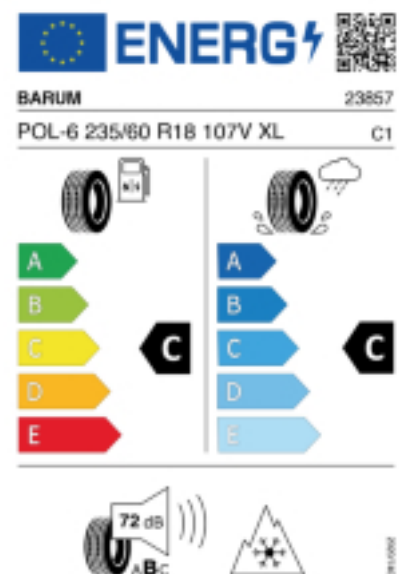

Fax:

E-Mail: office@demelmotors.at

Abbildung zeigt: BARUM POLARIS 6
(Je nach Reifenbreite kann das Profilbild abweichen)

Produktbeschreibung

Der Polaris 6 hat ein V-Profil mit Sinus- und Zick-Zack-Lamellen das für mehr Grip auf Schnee sorgt. Die hochwertige Gummimischung sorgt für eine gleichmäßige Abnutzung des Reifens. Durch die optimierte Druckverteilung auf der Reifenoberfläche wird der Abrieb gleichmäßig gestaltet, was die Lebensdauer verlängert.

Falls nicht mit Auslauf oder DOT 200x (s. Reifen ABC) gekennzeichnet, handelt es sich um einen Reifen aus aktueller Produktion (lt. Reifenhersteller bis max. 5 Jahre 100% Gebrauchswert - eigenschaften / Quelle: BRV).

Reifen-Produktdatenblatt:

https://eprel.ec.europa.eu/fiches/tyres/Fiche_1558928_EN.pdf

Link zur EU Datenbank:

<https://eprel.ec.europa.eu/qr/1558928>

Reifenlabel

* es handelt sich bei diesem Preis um einen Online-Preis, dieser kann sekundlich variieren!
Gehen Sie auf Nummer sicher und loggen Sie den Preis, indem Sie den Auftrag bei Ihrem Wunschhändler online erteilen (unter Terminvereinbarung).
**Achtung, da der Montageaufwand für Offroad-Reifen variieren kann, handelt es sich hier um einen Ab-Preis. Aufschläge je Aufwand sind möglich!
Ab 18 Zoll können die Montagepreise steigen, da sich der Aufwand für die Montage erhöht!