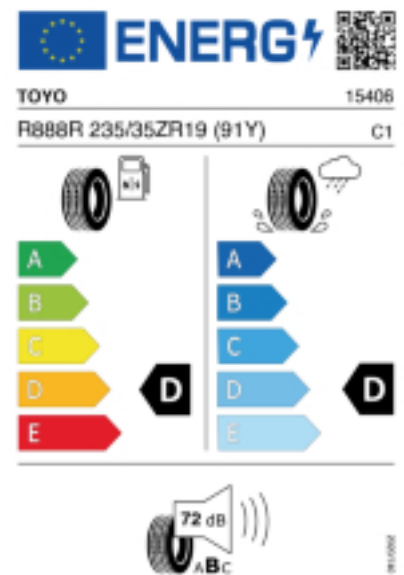

Quelle: BRV).

Reifen-Produktdatenblatt:

<https://eprel.ec.europa.eu/fiches/tyres/Fiche_600385_EN.pdf>

Link zur EU Datenbank:

<https://eprel.ec.europa.eu/qr/600385>

* es handelt sich bei diesem Preis um einen Online-Preis, dieser kann sekundlich variieren!

Gehen Sie auf Nummer sicher und loggen Sie den Preis, indem Sie den Auftrag bei Ihrem Wunschhändler online erteilen (unter Terminvereinbarung).

**Achtung, da der Montageaufwand für Offroad-Reifen variieren kann, handelt es sich hier um einen Ab-Preis. Aufschläge je Aufwand sind möglich!

Ab 18 Zoll können die Montagepreise steigen, da sich der Aufwand für die Montage erhöht!