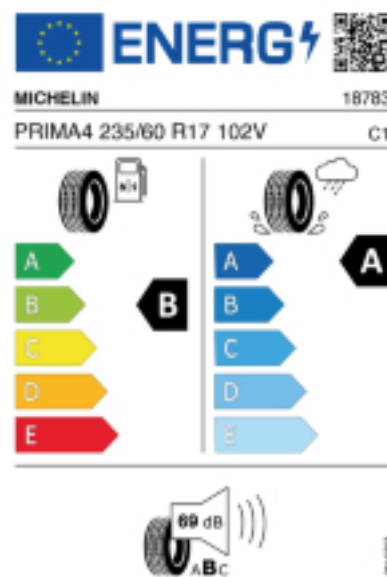

Reifenlabel

* es handelt sich bei diesem Preis um einen Online-Preis, dieser kann sekundlich variieren!
Gehen Sie auf Nummer sicher und loggen Sie den Preis, indem Sie den Auftrag bei Ihrem Wunschhändler online erteilen (unter Terminvereinbarung).
**Achtung, da der Montageaufwand für Offroad-Reifen variieren kann, handelt es sich hier um einen Ab-Preis. Aufschläge je Aufwand sind möglich!
Ab 18 Zoll können die Montagepreise steigen, da sich der Aufwand für die Montage erhöht!