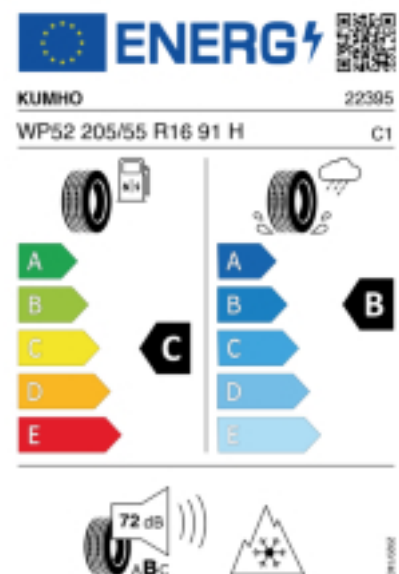

Reifenlabel

* es handelt sich bei diesem Preis um einen Online-Preis, dieser kann sekundlich variieren!

Gehen Sie auf Nummer sicher und loggen Sie den Preis, indem Sie den Auftrag bei Ihrem Wunschhändler online erteilen (unter Terminvereinbarung).

**Achtung, da der Montageaufwand für Offroad-Reifen variieren kann, handelt es sich hier um einen Ab-Preis. Aufschläge je Aufwand sind möglich!

Ab 18 Zoll können die Montagepreise steigen, da sich der Aufwand für die Montage erhöht!