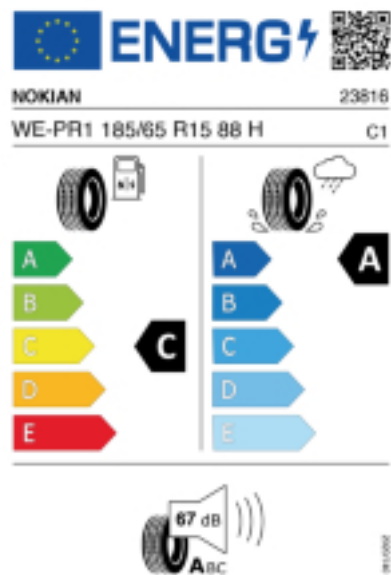

* es handelt sich bei diesem Preis um einen Online-Preis, dieser kann sekundlich variieren!

Gehen Sie auf Nummer sicher und loggen Sie den Preis, indem Sie den Auftrag bei Ihrem Wunschhändler online erteilen (unter Terminvereinbarung).

**Achtung, da der Montageaufwand für Offroad-Reifen variieren kann, handelt es sich hier um einen Ab-Preis. Aufschläge je Aufwand sind möglich!

Ab 18 Zoll können die Montagepreise steigen, da sich der Aufwand für die Montage erhöht!