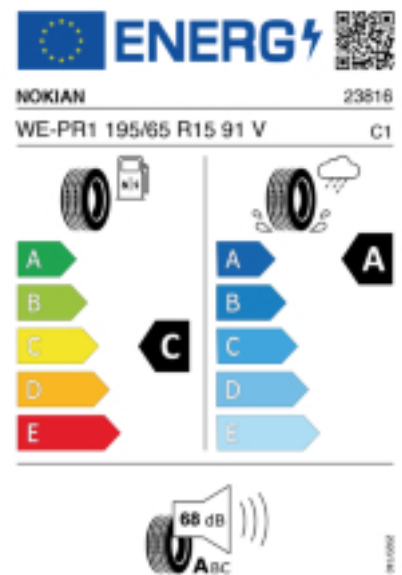

* es handelt sich bei diesem Preis um einen Online-Preis, dieser kann sekundlich variieren!
Gehen Sie auf Nummer sicher und loggen Sie den Preis, indem Sie den Auftrag bei Ihrem Wunschhändler online erteilen (unter Terminvereinbarung).
**Achtung, da der Montageaufwand für Offroad-Reifen variieren kann, handelt es sich hier um einen Ab-Preis. Aufschläge je Aufwand sind möglich!
Ab 18 Zoll können die Montagepreise steigen, da sich der Aufwand für die Montage erhöht!