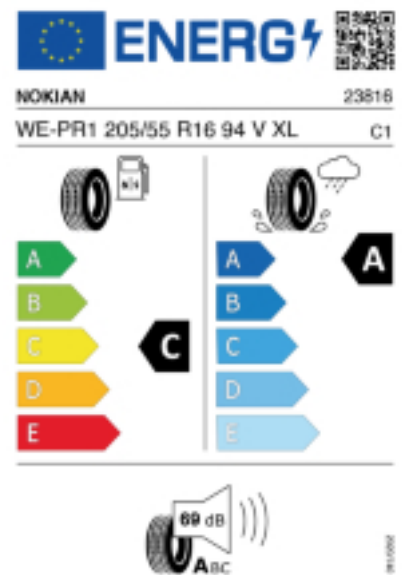

Quelle : Nokian

Reifenlabel

Falls nicht mit Auslauf oder DOT 200x (s. Reifen ABC) gekennzeichnet, handelt es sich um einen Reifen aus aktueller Produktion (lt. Reifenhersteller bis max. 5 Jahre 100% Gebrauchswert - eigenschaften / Quelle: BRV).

Reifen-Produktdatenblatt:

https://eprel.ec.europa.eu/fiches/tyres/Fiche_1776616_EN.pdf

Link zur EU Datenbank:

* es handelt sich bei diesem Preis um einen Online-Preis, dieser kann sekundlich variieren!

Gehen Sie auf Nummer sicher und loggen Sie den Preis, indem Sie den Auftrag bei Ihrem Wunschhändler online erteilen (unter Terminvereinbarung).

**Achtung, da der Montageaufwand für Offroad-Reifen variieren kann, handelt es sich hier um einen Ab-Preis. Aufschläge je Aufwand sind möglich!

Ab 18 Zoll können die Montagepreise steigen, da sich der Aufwand für die Montage erhöht!