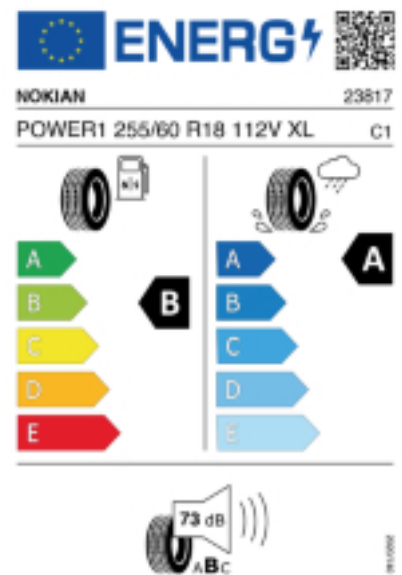

Quelle : Nokian

Reifenlabel

Falls nicht mit Auslauf oder DOT 200x (s. Reifen ABC) gekennzeichnet, handelt es sich um einen Reifen aus aktueller Produktion (lt. Reifenhersteller bis max. 5 Jahre 100% Gebrauchswert - eigenschaften / Quelle: BRV).

Reifen-Produktdatenblatt:
https://eprel.ec.europa.eu/fiches/tyres/Fiche_1834593_EN.pdf

Link zur EU Datenbank:

* es handelt sich bei diesem Preis um einen Online-Preis, dieser kann sekundlich variieren!
Gehen Sie auf Nummer sicher und loggen Sie den Preis, indem Sie den Auftrag bei Ihrem Wunschhändler online erteilen (unter Terminvereinbarung).
**Achtung, da der Montageaufwand für Offroad-Reifen variieren kann, handelt es sich hier um einen Ab-Preis. Aufschläge je Aufwand sind möglich!
Ab 18 Zoll können die Montagepreise steigen, da sich der Aufwand für die Montage erhöht!