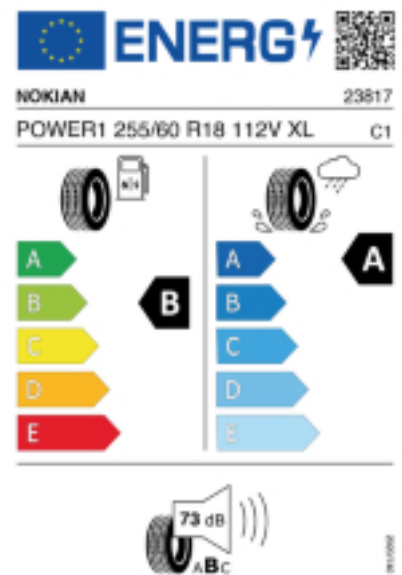

### Reifenlabel

Falls nicht mit Auslauf oder DOT 200x (s. Reifen ABC) gekennzeichnet, handelt es sich um einen Reifen aus aktueller Produktion (lt. Reifenhersteller bis max. 5 Jahre 100% Gebrauchswert - eigenschaften / Quelle: BRV).

Reifen-Produktdatenblatt:

[https://eprel.ec.europa.eu/fiches/tyres/Fiche\\_1834593\\_EN.pdf](https://eprel.ec.europa.eu/fiches/tyres/Fiche_1834593_EN.pdf)

Link zur EU Datenbank:

\* es handelt sich bei diesem Preis um einen Online-Preis, dieser kann sekundlich variieren!  
Gehen Sie auf Nummer sicher und loggen Sie den Preis, indem Sie den Auftrag bei Ihrem Wunschhändler online erteilen (unter Terminvereinbarung).  
\*\*Achtung, da der Montageaufwand für Offroad-Reifen variieren kann, handelt es sich hier um einen Ab-Preis. Aufschläge je Aufwand sind möglich!  
Ab 18 Zoll können die Montagepreise steigen, da sich der Aufwand für die Montage erhöht!