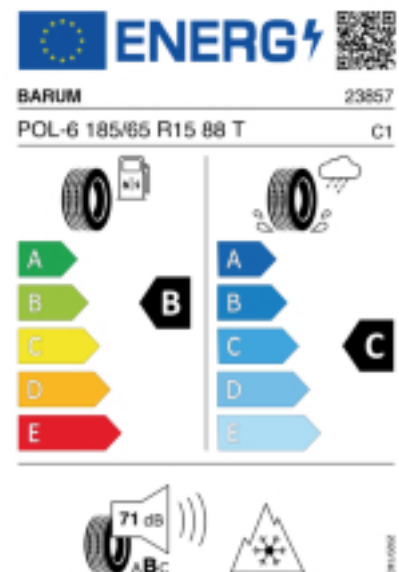

Reifenlabel

* es handelt sich bei diesem Preis um einen Online-Preis, dieser kann sekundlich variieren!

Gehen Sie auf Nummer sicher und loggen Sie den Preis, indem Sie den Auftrag bei Ihrem Wunschhändler online erteilen (unter Terminvereinbarung).

**Achtung, da der Montageaufwand für Offroad-Reifen variieren kann, handelt es sich hier um einen Ab-Preis. Aufschläge je Aufwand sind möglich!

Ab 18 Zoll können die Montagepreise steigen, da sich der Aufwand für die Montage erhöht!