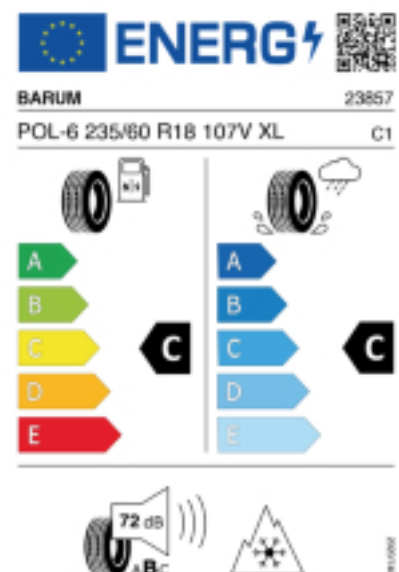

Fax:

E-Mail: office@autohaus-sieger.at

Abbildung zeigt: BARUM POLARIS 6
(Je nach Reifenbreite kann das Profilbild abweichen)

Produktbeschreibung

Der Polaris 6 hat ein V-Profil mit Sinus- und Zick-Zack-Lamellen das für mehr Grip auf Schnee sorgt. Die hochwertige Gummimischung sorgt für eine gleichmäßige Abnutzung des Reifens. Durch die optimierte Druckverteilung auf der Reifenoberfläche wird der Abrieb gleichmäßig gestaltet, was die Lebensdauer verlängert.

Falls nicht mit Auslauf oder DOT 200x (s. Reifen ABC) gekennzeichnet, handelt es sich um einen Reifen aus aktueller Produktion (lt. Reifenhersteller bis max. 5 Jahre 100% Gebrauchswert - eigenschaften / Quelle: BRV).

Reifen-Produktdatenblatt:

https://eprel.ec.europa.eu/fiches/tyres/Fiche_1558928_EN.pdf

Link zur EU Datenbank:

<https://eprel.ec.europa.eu/qr/1558928>

Reifenlabel

* es handelt sich bei diesem Preis um einen Online-Preis, dieser kann sekundlich variieren!