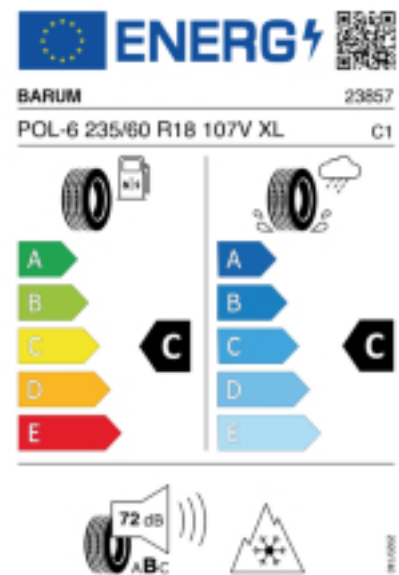

Reifenlabel

* es handelt sich bei diesem Preis um einen Online-Preis, dieser kann sekundlich variieren!

Gehen Sie auf Nummer sicher und loggen Sie den Preis, indem Sie den Auftrag bei Ihrem Wunschhändler online erteilen (unter Terminvereinbarung).

**Achtung, da der Montageaufwand für Offroad-Reifen variieren kann, handelt es sich hier um einen Ab-Preis. Aufschläge je Aufwand sind möglich!

Ab 18 Zoll können die Montagepreise steigen, da sich der Aufwand für die Montage erhöht!