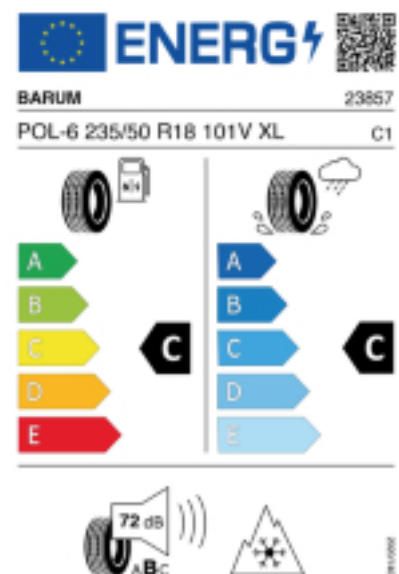

Fax:

E-Mail: office@autohaus-sieger.at

Abbildung zeigt: BARUM POLARIS 6
(Je nach Reifenbreite kann das Profilbild abweichen)

Produktbeschreibung

Der Polaris 6 hat ein V-Profil mit Sinus- und Zick-Zack-Lamellen das für mehr Grip auf Schnee sorgt. Die hochwertige Gummimischung sorgt für eine gleichmäßige Abnutzung des Reifens. Durch die optimierte Druckverteilung auf der Reifenoberfläche wird der Abrieb gleichmäßig gestaltet, was die Lebensdauer verlängert.

Falls nicht mit Auslauf oder DOT 200x (s. Reifen ABC) gekennzeichnet, handelt es sich um einen Reifen aus aktueller Produktion (lt. Reifenhersteller bis max. 5 Jahre 100% Gebrauchswert - eigenschaften / Quelle: BRV).

Reifen-Produktdatenblatt:

https://eprel.ec.europa.eu/fiches/tyres/Fiche_1945846_EN.pdf

Link zur EU Datenbank:

<https://eprel.ec.europa.eu/screen/product/tyres/1945846>

Reifenlabel

* es handelt sich bei diesem Preis um einen Online-Preis, dieser kann sekundlich variieren!
Gehen Sie auf Nummer sicher und loggen Sie den Preis, indem Sie den Auftrag bei Ihrem Wunschhändler online erteilen (unter Terminvereinbarung).
**Achtung, da der Montageaufwand für Offroad-Reifen variieren kann, handelt es sich hier um einen Ab-Preis. Aufschläge je Aufwand sind möglich!
Ab 18 Zoll können die Montagepreise steigen, da sich der Aufwand für die Montage erhöht!