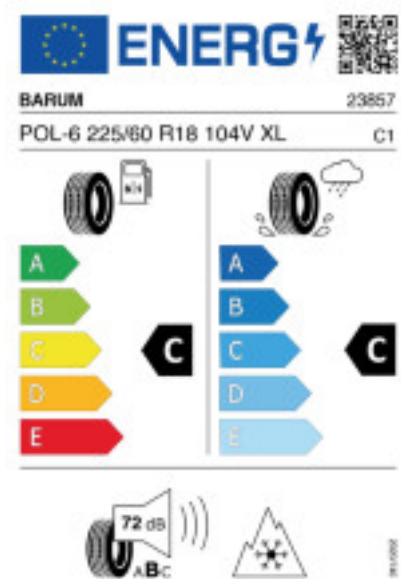

Reifenlabel

* es handelt sich bei diesem Preis um einen Online-Preis, dieser kann sekundlich variieren!
Gehen Sie auf Nummer sicher und loggen Sie den Preis, indem Sie den Auftrag bei Ihrem Wunschhändler online erteilen (unter Terminvereinbarung).
**Achtung, da der Montageaufwand für Offroad-Reifen variieren kann, handelt es sich hier um einen Ab-Preis. Aufschläge je Aufwand sind möglich!
Ab 18 Zoll können die Montagepreise steigen, da sich der Aufwand für die Montage erhöht!