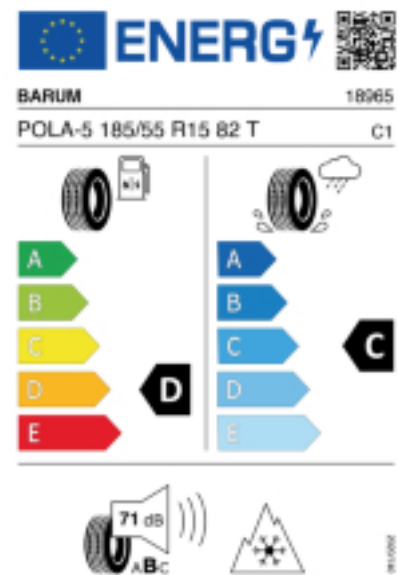

Reifenlabel

* es handelt sich bei diesem Preis um einen Online-Preis, dieser kann sekundlich variieren!
Gehen Sie auf Nummer sicher und loggen Sie den Preis, indem Sie den Auftrag bei Ihrem Wunschhändler online erteilen (unter Terminvereinbarung).
**Achtung, da der Montageaufwand für Offroad-Reifen variieren kann, handelt es sich hier um einen Ab-Preis. Aufschläge je Aufwand sind möglich!
Ab 18 Zoll können die Montagepreise steigen, da sich der Aufwand für die Montage erhöht!