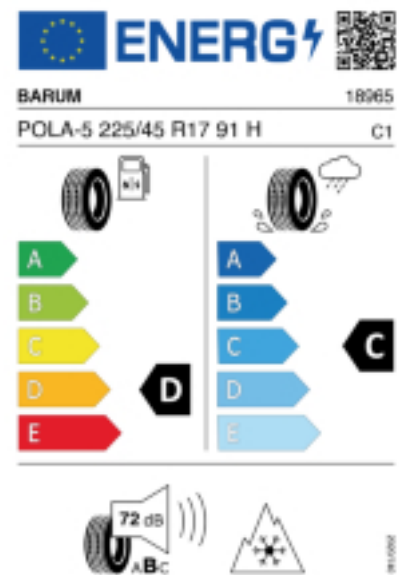

Reifenlabel

* es handelt sich bei diesem Preis um einen Online-Preis, dieser kann sekundlich variieren!

Gehen Sie auf Nummer sicher und loggen Sie den Preis, indem Sie den Auftrag bei Ihrem Wunschhändler online erteilen (unter Terminvereinbarung).

**Achtung, da der Montageaufwand für Offroad-Reifen variieren kann, handelt es sich hier um einen Ab-Preis. Aufschläge je Aufwand sind möglich!

Ab 18 Zoll können die Montagepreise steigen, da sich der Aufwand für die Montage erhöht!