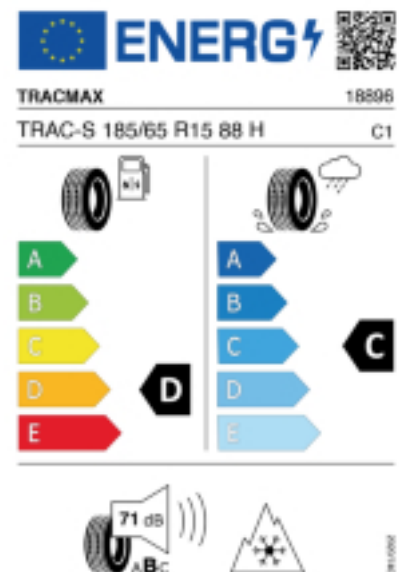

Reifenlabel

* es handelt sich bei diesem Preis um einen Online-Preis, dieser kann sekundlich variieren!

Gehen Sie auf Nummer sicher und loggen Sie den Preis, indem Sie den Auftrag bei Ihrem Wunschhändler online erteilen (unter Terminvereinbarung).

**Achtung, da der Montageaufwand für Offroad-Reifen variieren kann, handelt es sich hier um einen Ab-Preis. Aufschläge je Aufwand sind möglich!

Ab 18 Zoll können die Montagepreise steigen, da sich der Aufwand für die Montage erhöht!